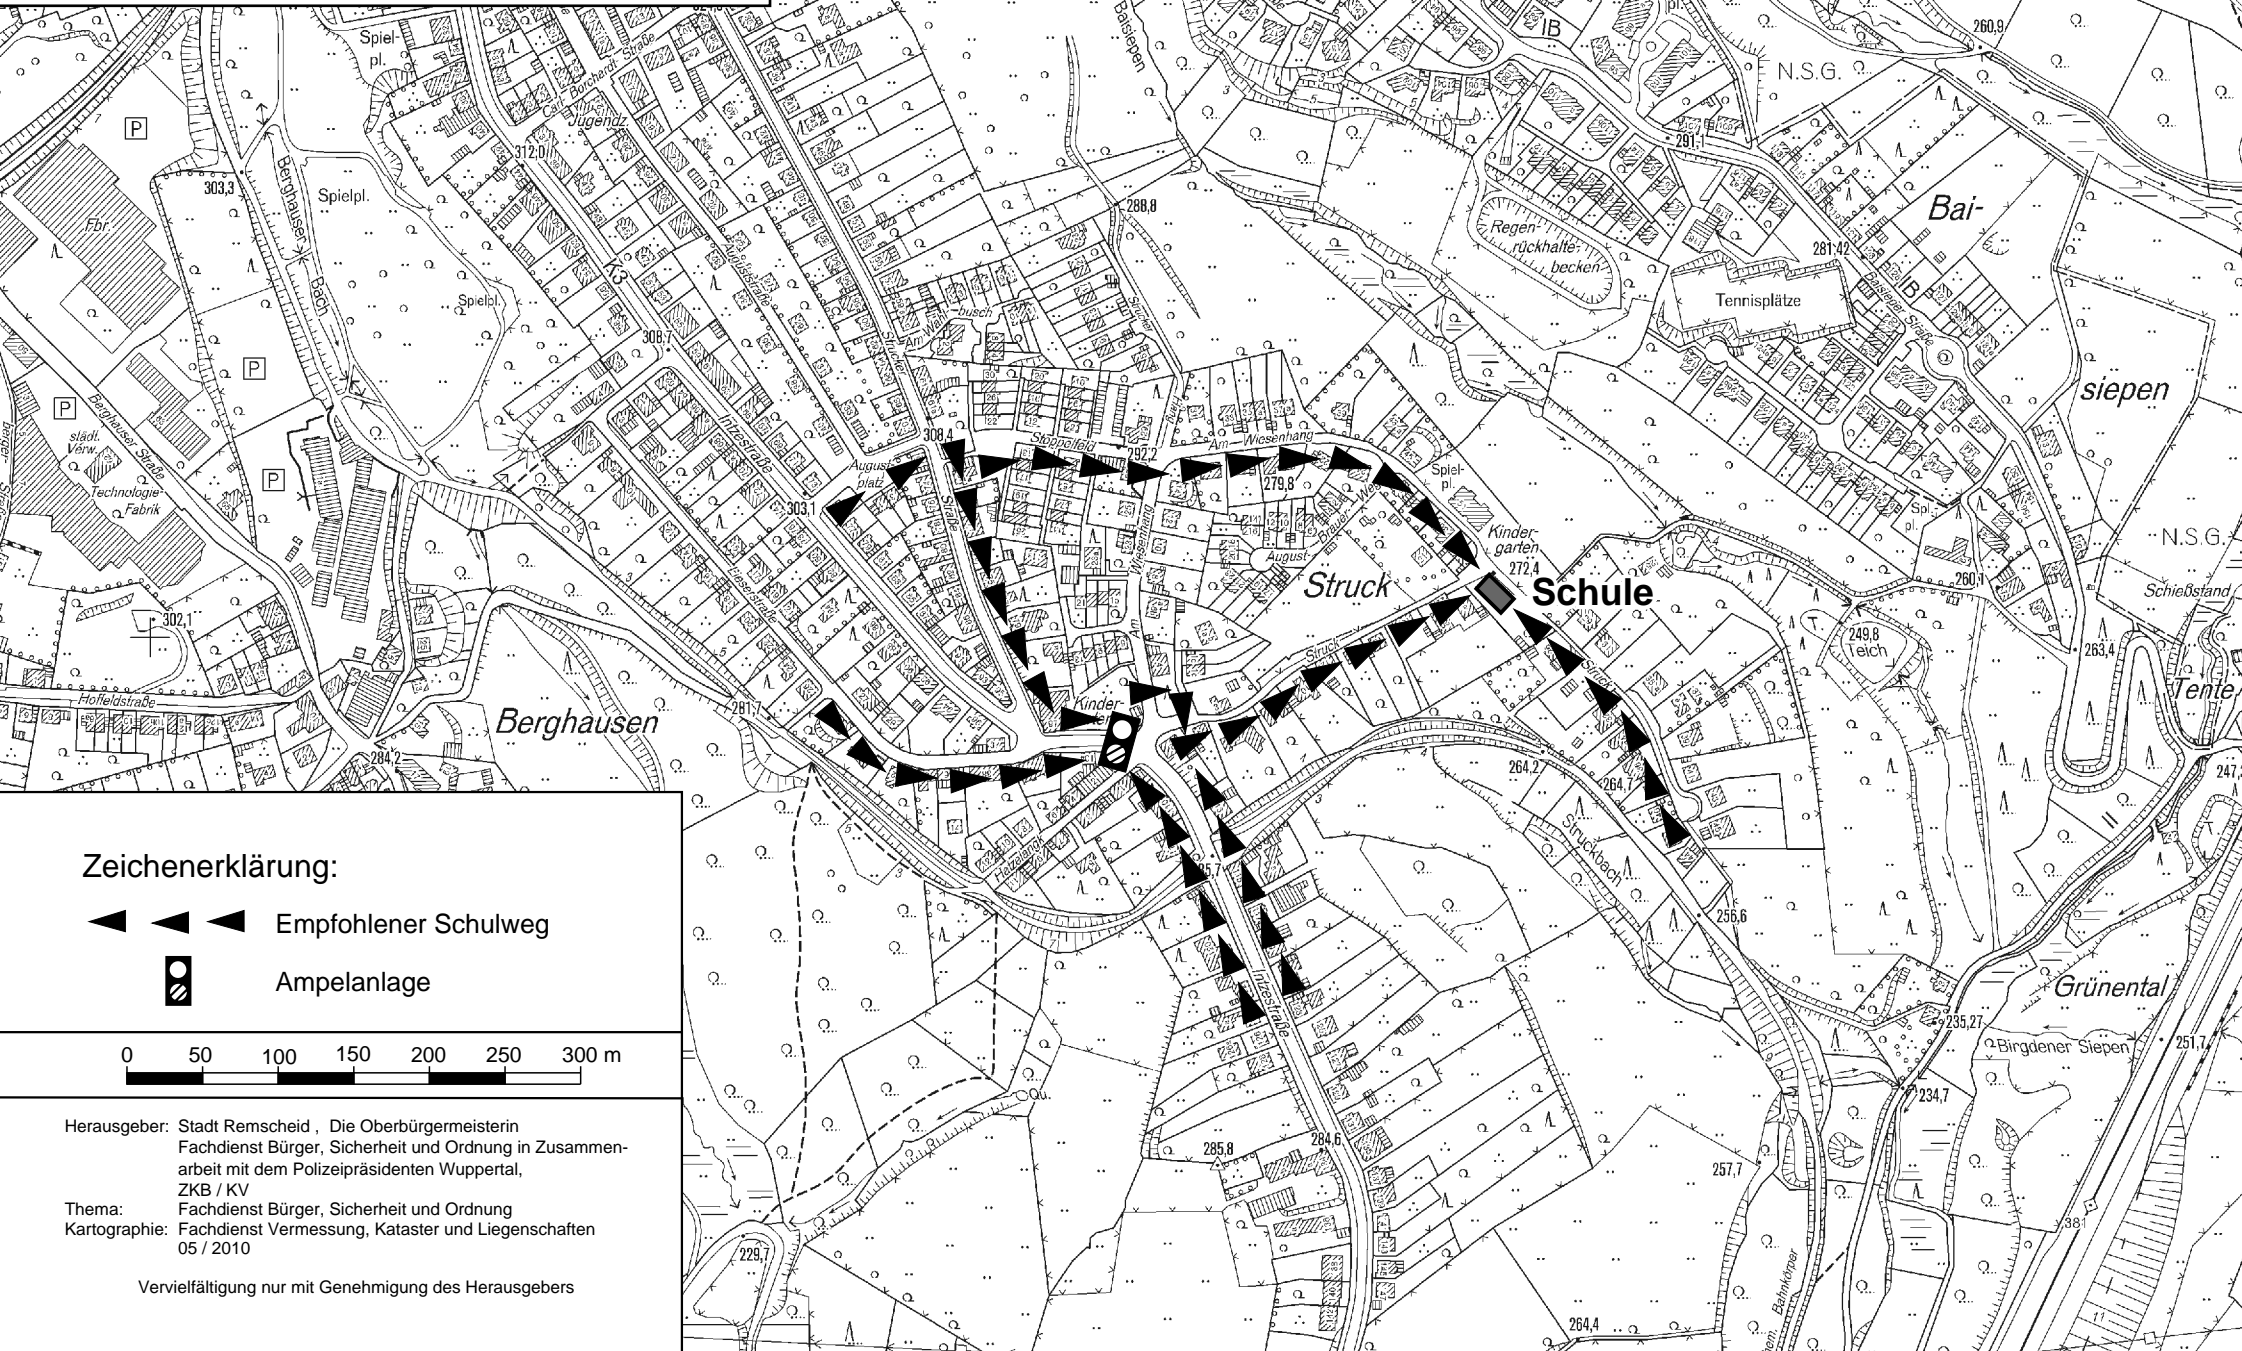

Schulwegeplan
Gemeinschafts-Grundschule Struck

Zeichenerklärung:

-    Empfohlener Schulweg
-  Ampelanlage

Herausgeber: Stadt Remscheid, Die Oberbürgermeisterin
Fachdienst Bürger, Sicherheit und Ordnung in Zusammen-
arbeit mit dem Polizeipräsidenten Wuppertal,
ZKB / KV
Thema: Fachdienst Bürger, Sicherheit und Ordnung
Kartographie: Fachdienst Vermessung, Kataster und Liegenschaften
05 / 2010